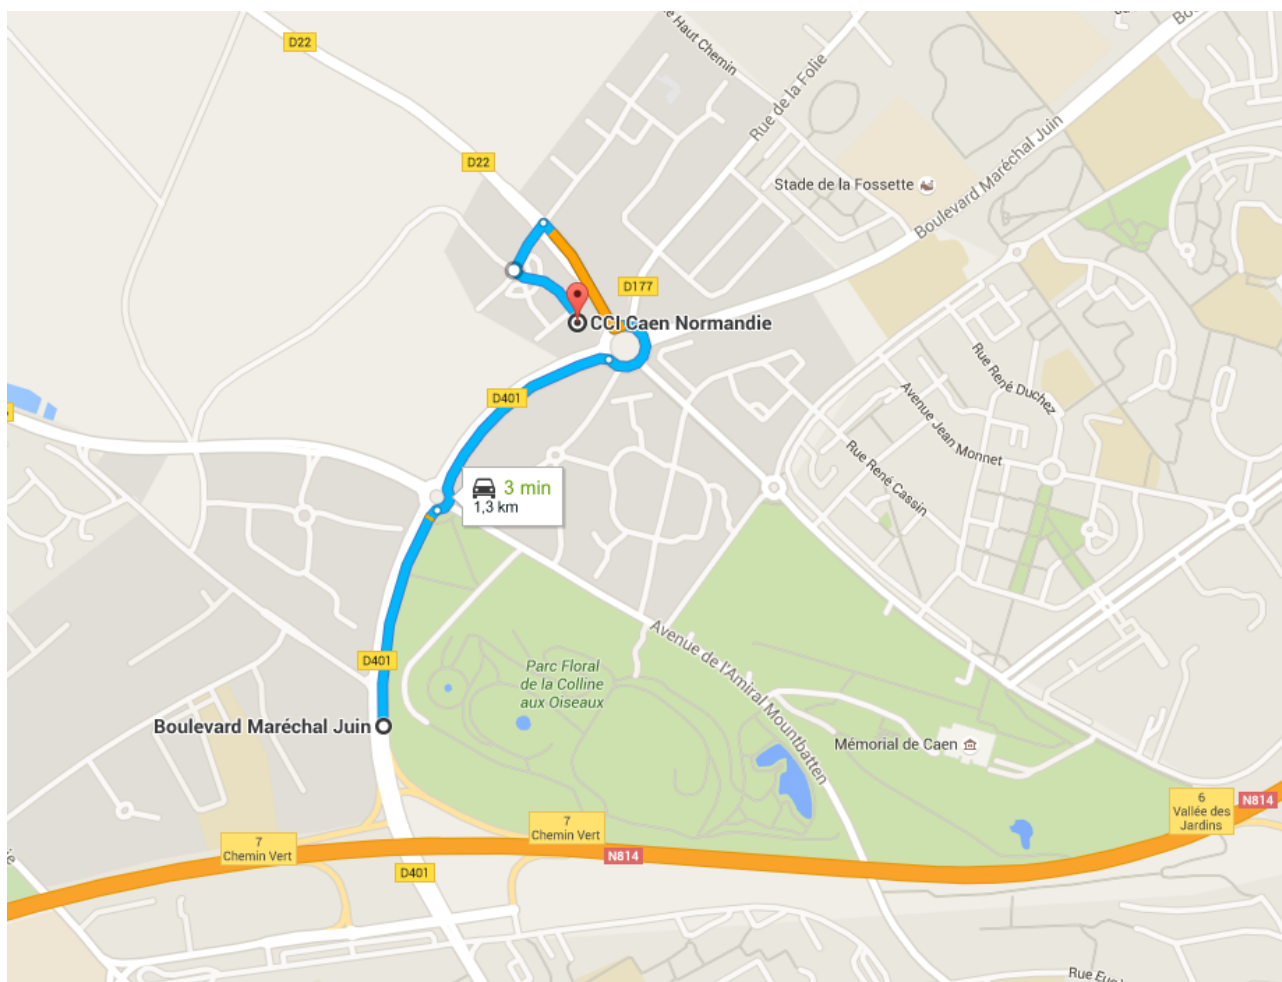

PLAN D'ACCÈS

Chambre de Commerce et d'Industrie CCI Caen Normandie
1, rue René Cassin
14280 SAINT-CONTEST

Stationnement gratuit sur place.

Depuis Cherbourg : N13 direction Caen, puis continuer sur la N814/E46. Prendre la sortie n°7 direction Chemin Vert/St-Contest. Suivre la direction St-Contest. Au Rond-point du Débarquement, prendre la 5ème sortie sur D22. Tourner à gauche Rue Jane Addams puis de nouveau à gauche Rue René Cassin.

Depuis Rouen : A13/E46 direction Caen, puis continuer sur la N814/E46. Prendre la sortie n°7 direction Chemin Vert/St-Contest. Suivre la direction St-Contest. Au Rond-point du Débarquement, prendre la 5ème sortie sur D22. Tourner à gauche Rue Jane Addams puis de nouveau à gauche Rue René Cassin.

Depuis Flers : D962 direction Caen, puis continuer sur la D562. Prendre la N814 direction Périphérique Ouest/Rennes. Prendre la sortie n°7 direction Chemin Vert/St-Contest. Suivre la direction St-Contest. Au Rond-point du Débarquement, prendre la 5ème sortie sur D22. Tourner à gauche Rue Jane Addams puis de nouveau à gauche Rue René Cassin.

Depuis Falais : N158 direction Caen. Prendre la N814 en direction de Périphérique Est/Paris/Mondeville, puis direction Périphérique/Ouistreham car-ferry/CHU. Prendre la sortie n°7 direction Chemin Vert/St-Contest. Suivre la direction St-Contest. Au Rond-point du Débarquement, prendre la 5ème sortie sur D22. Tourner à gauche Rue Jane Addams puis de nouveau à gauche Rue René Cassin.